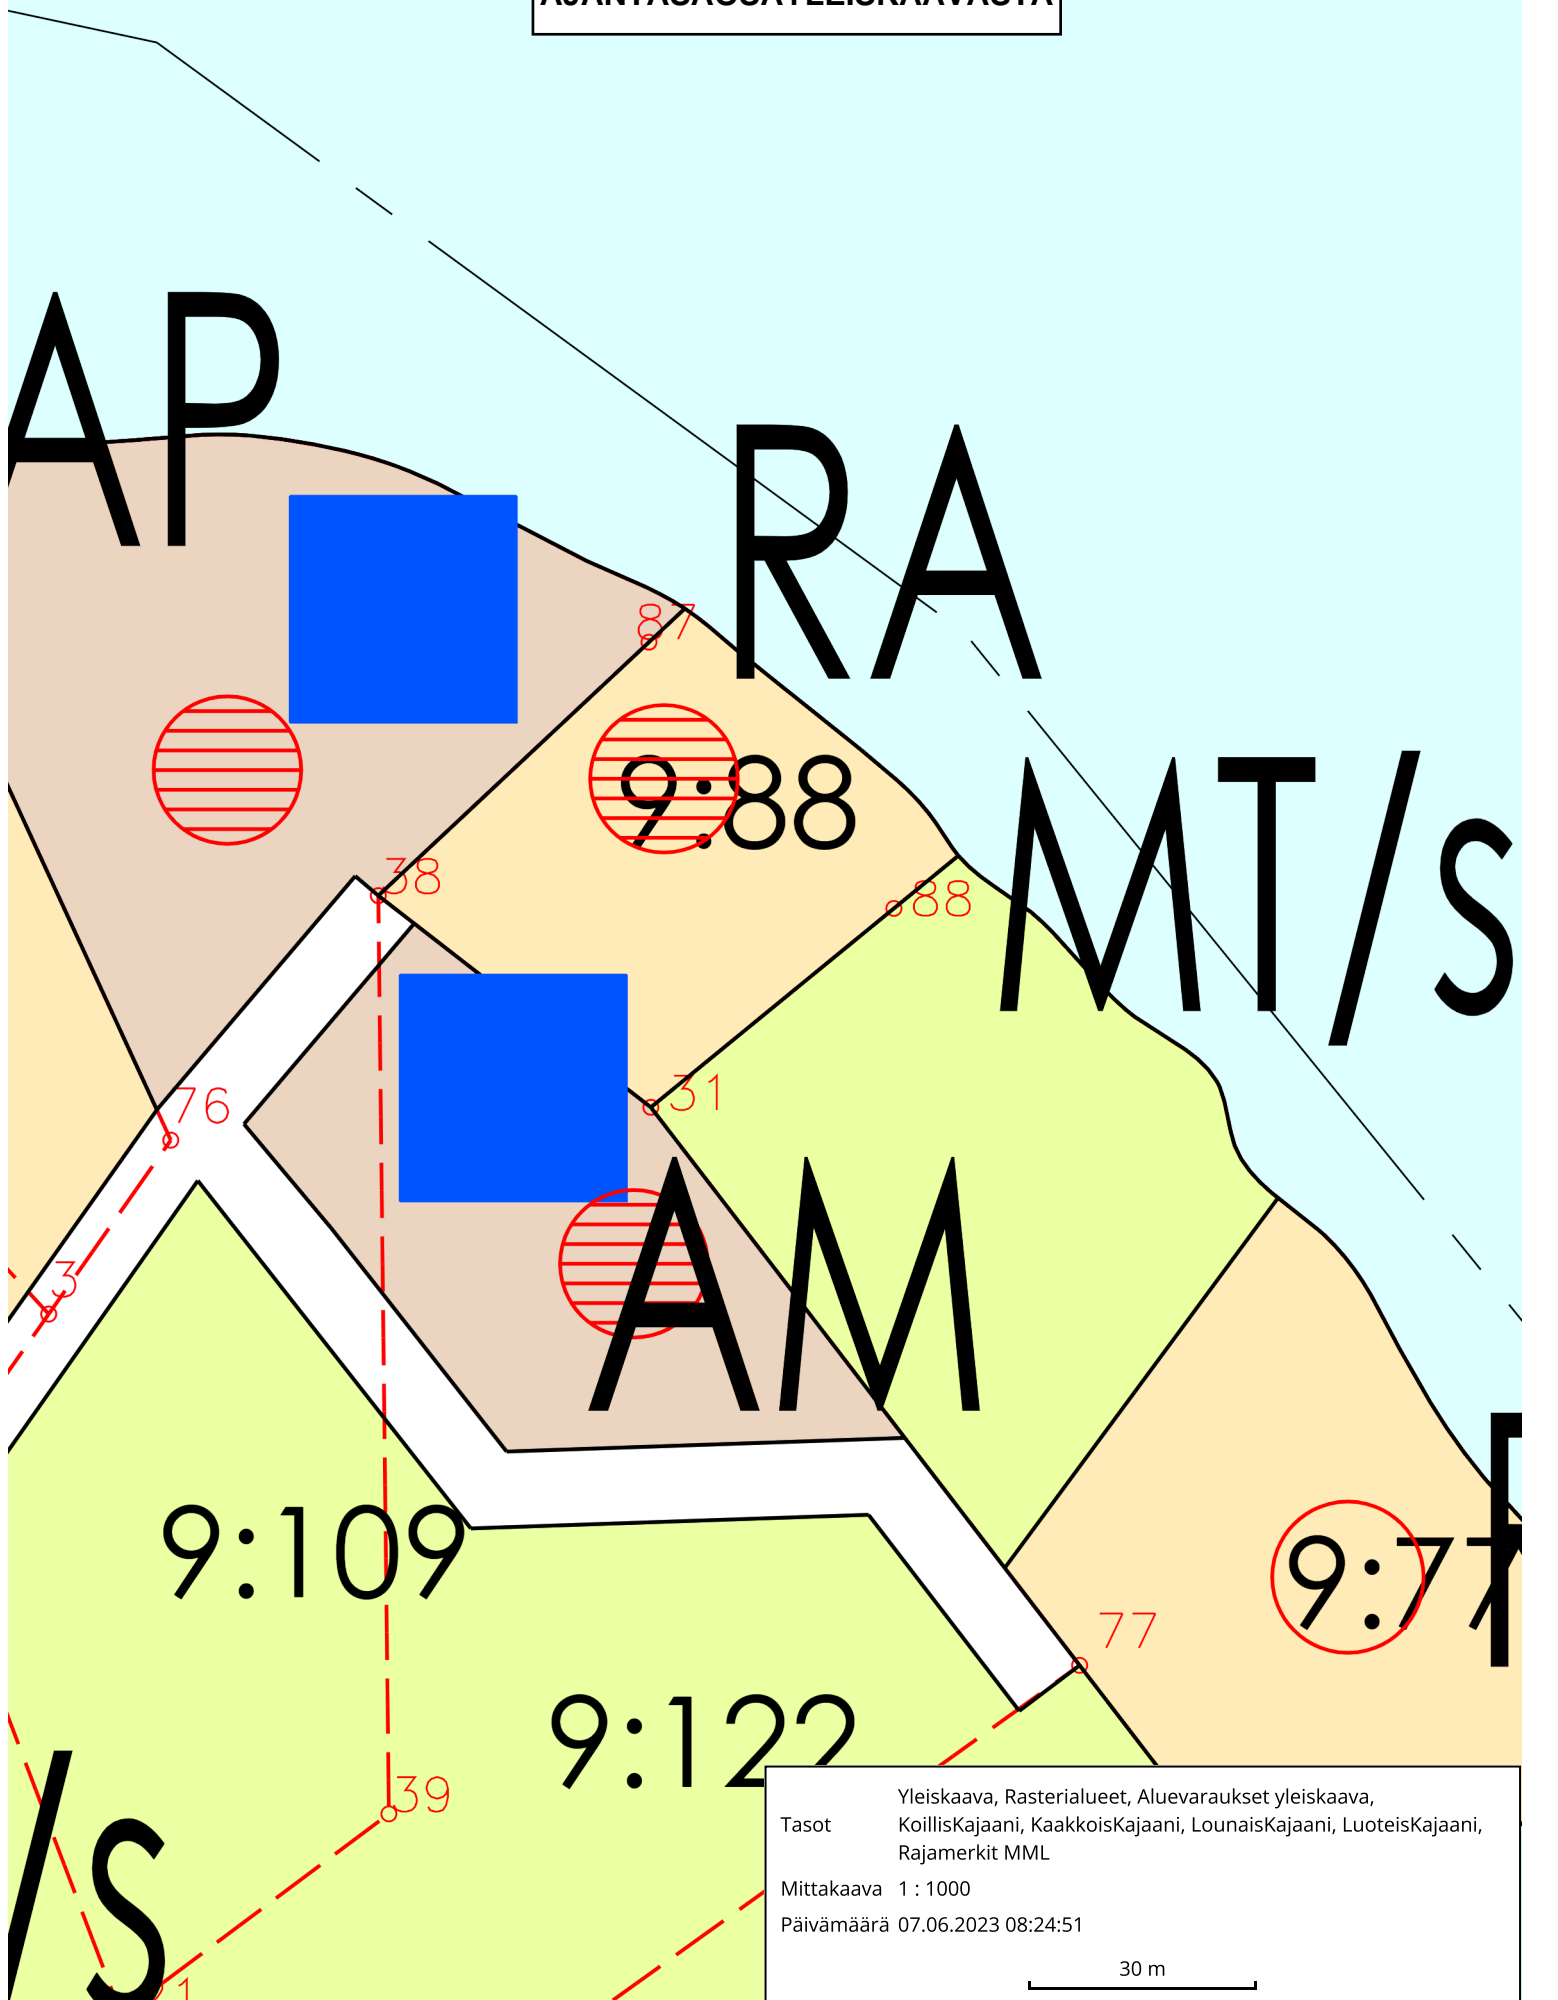

OTE
AJANTASAOSAYLEISKAAVASTA

Yleiskaava, Rasterialueet, Aluevaraukset yleiskaava,
Tasot KoillisKajaani, KaakkoisKajaani, LounaisKajaani, LuoteisKajaani,
Rajamerkit MML
Mittakaava 1 : 1000
Päivämäärä 07.06.2023 08:24:51
30 m